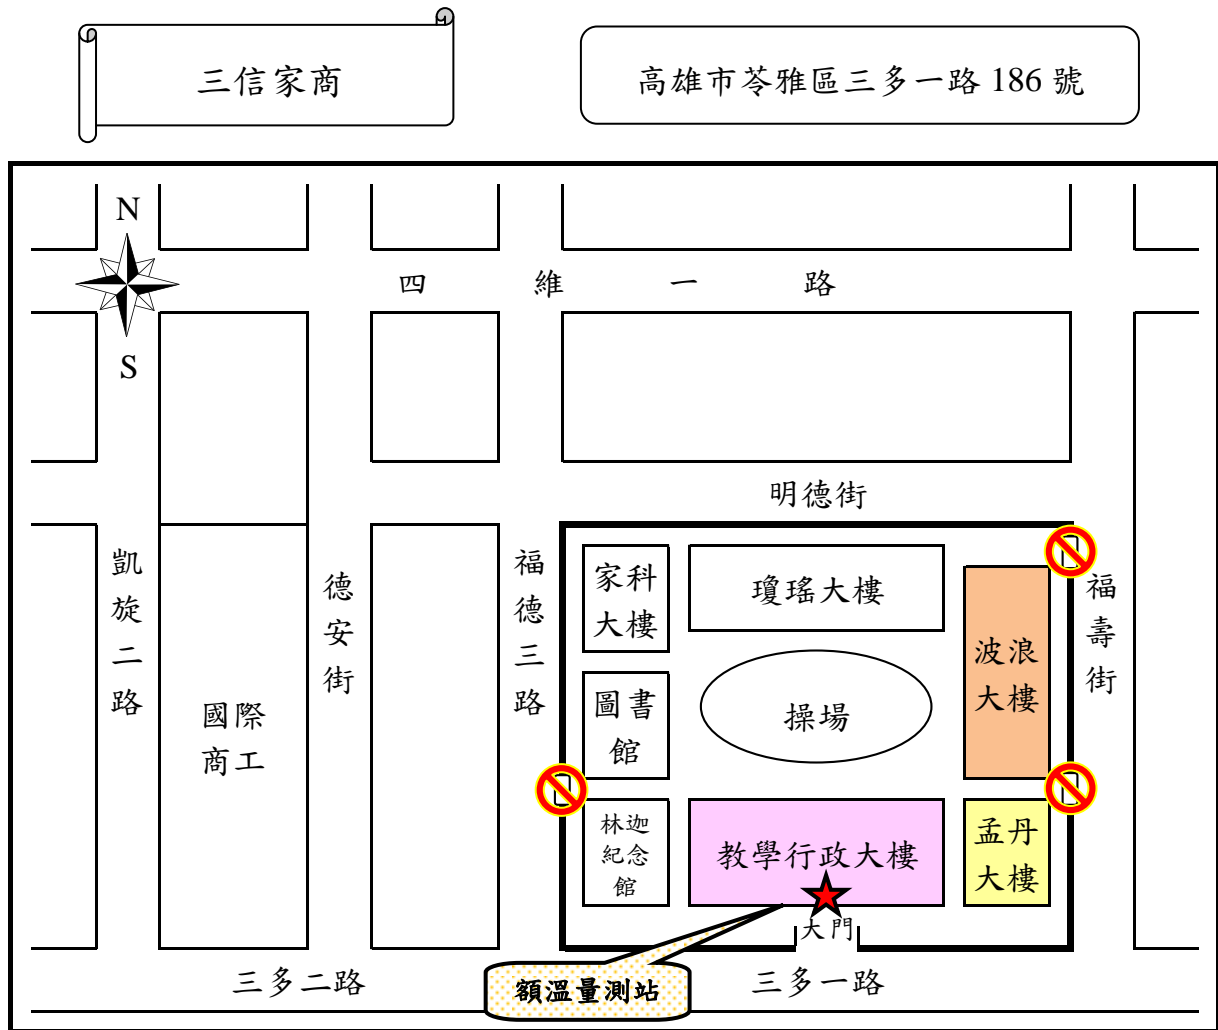

日本語能力試驗
考場位置圖

【交通資訊】

捷運路線：捷運橘線至〔五塊厝站〕下車，由4號出口出站左轉，沿福德三路步行約15分鐘，至三多一路口左轉即可抵正校門口。

公車站牌：〔三信家商〕（三多一路）。

※以上交通資訊僅供參考，考前請自行確認班次等營運狀況並依個人狀況選取適合之交通工具。

【防疫入場管制資訊】考場大樓入口處（單一出入口）設置額溫量測站，入場前須配戴口罩並接受額溫量測。