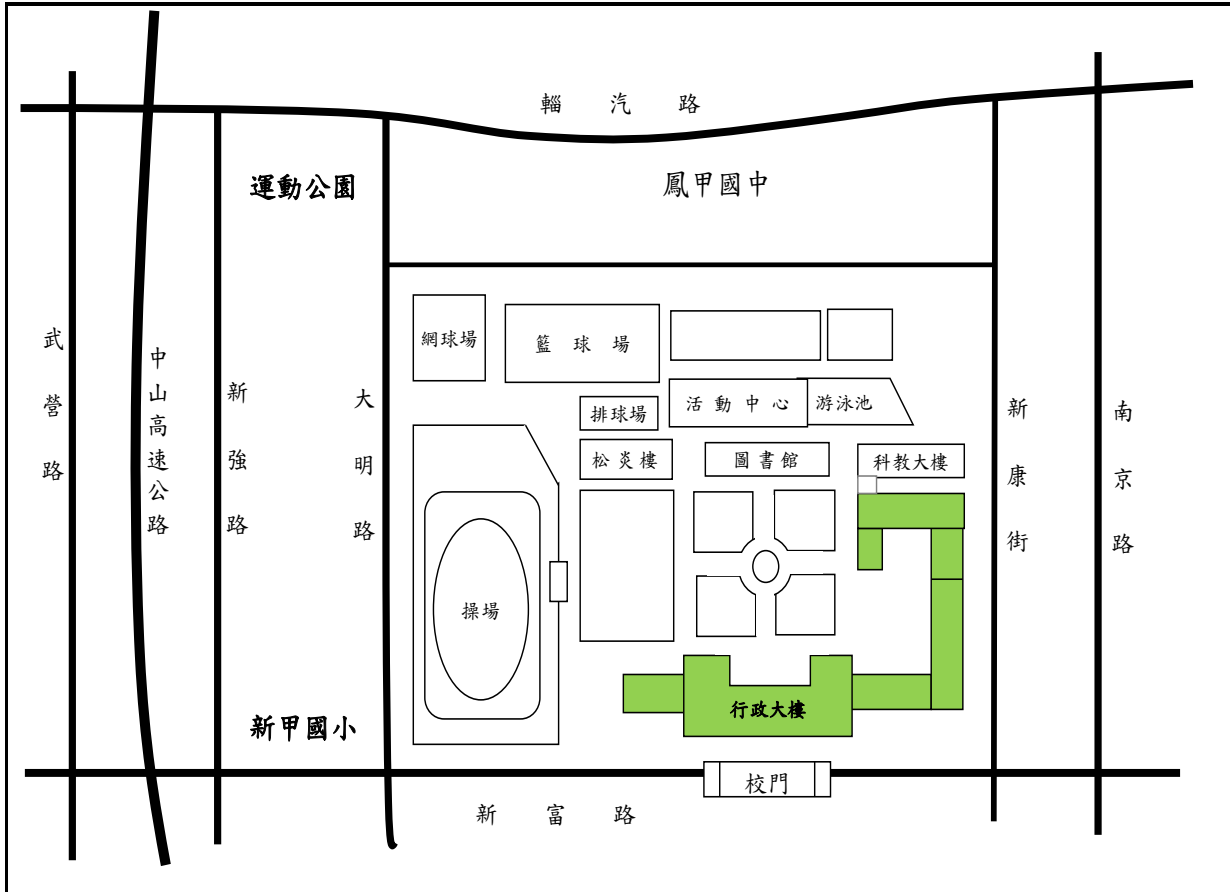

日本語能力試驗
考場位置圖

國立鳳新高中

高雄市鳳山區新富路 257 號

【交通資訊】

捷運路線：捷運橘線至〔鳳山西站〕，由 2 號出口出站後，轉乘橘 12 接駁公車至〔鳳新高中〕下車。

公車站牌：〔鳳新高中〕（新富路、南京路）。

※以上交通資訊僅供參考，考前請自行確認班次等營運狀況並依個人狀況選取適合之交通工具。

【防疫入場管制資訊】考場大樓入口處（單一出入口）設置額溫量測站，入場前須配戴口罩並接受額溫量測。