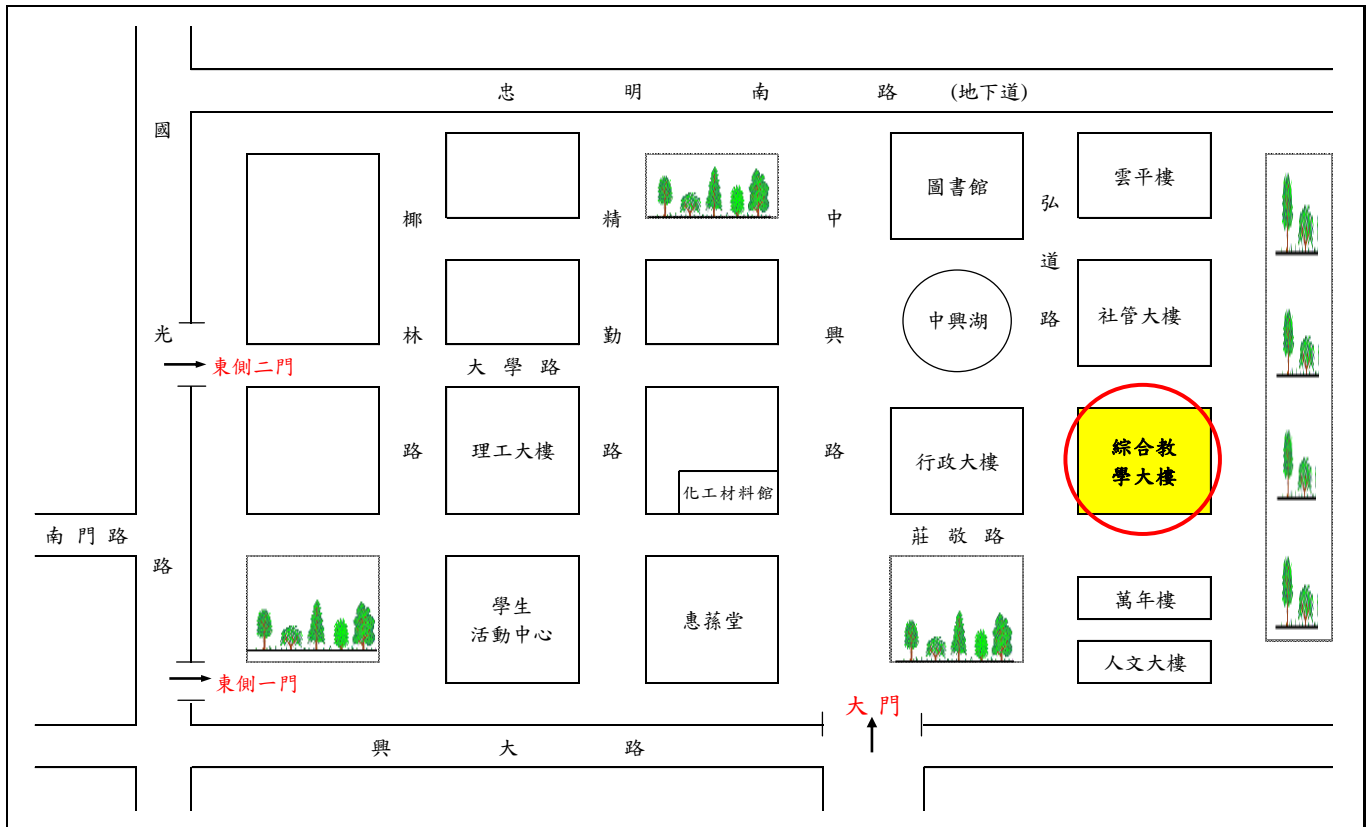

日本語能力試驗
考場位置圖

國立中興大學

台中市南區興大路 145 號

【交通資訊】

詳細交通資訊請參考中興大學官網一到興大的交通方式 (<https://goo.gl/ayCALs>)

- 公車站牌：
1. [中興大學 (興大路)]。
 2. [中興大學 (國光路)]。
 3. [興大美村路口]。
 4. [美村五權南路口]。

※以上交通資訊僅供參考，考前請自行確認班次等營運狀況並依個人狀況選取適合之交通工具。

【防疫入場管制資訊】考場大樓入口處 (單一出入口) 設置額溫量測站，入場前須配戴口罩並接受額溫量測。