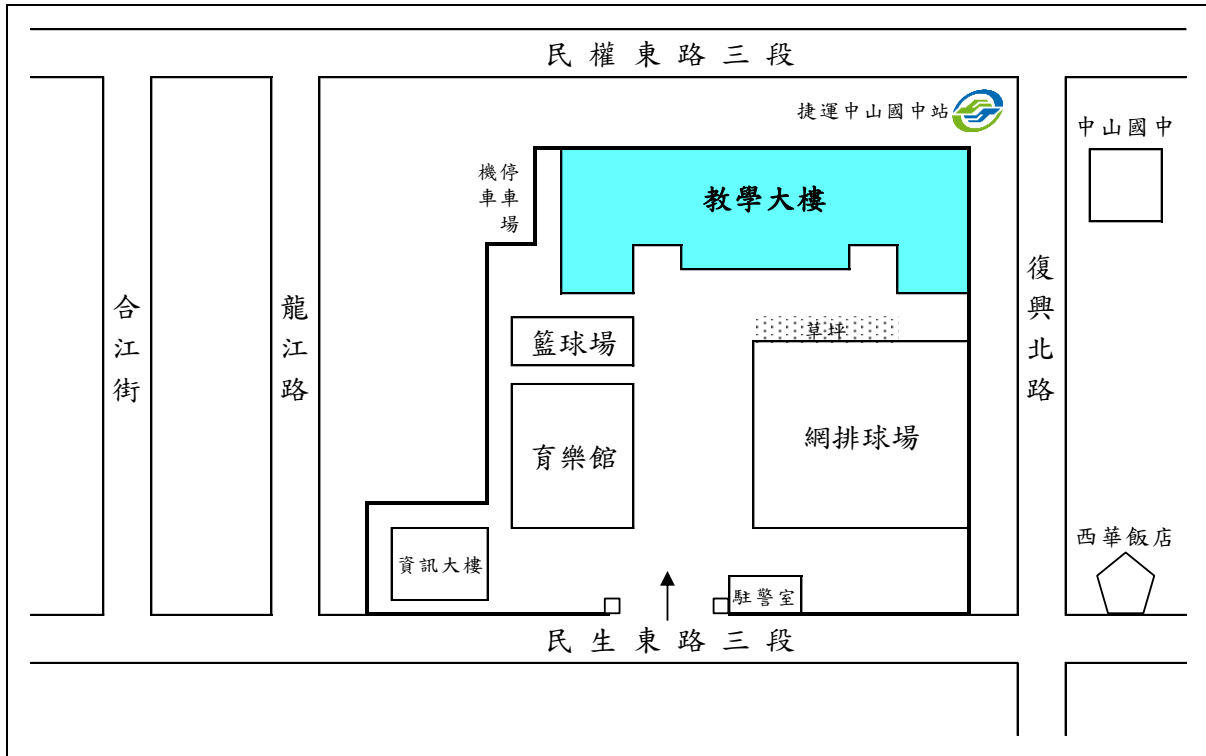

日本語能力試驗
考場位置圖

國立臺北大學臺北校區

台北市中山區民生東路三段 67 號

【交通資訊】

捷運路線：文湖線至〔中山國中站〕下車，出站後右轉沿復興北路直行，
至民生東路再右轉步行約 10 分鐘抵校門口。

公車站牌：〔臺北大學（臺北校區）〕（民生東路三段）。

※以上交通資訊僅供參考，考前請自行確認班次等營運狀況並依個人狀況選取適合之交通工具。

【防疫入場管制資訊】考場大樓入口處（單一出入口）設置額溫量測站，入場前須佩戴口罩並接受額溫量測。