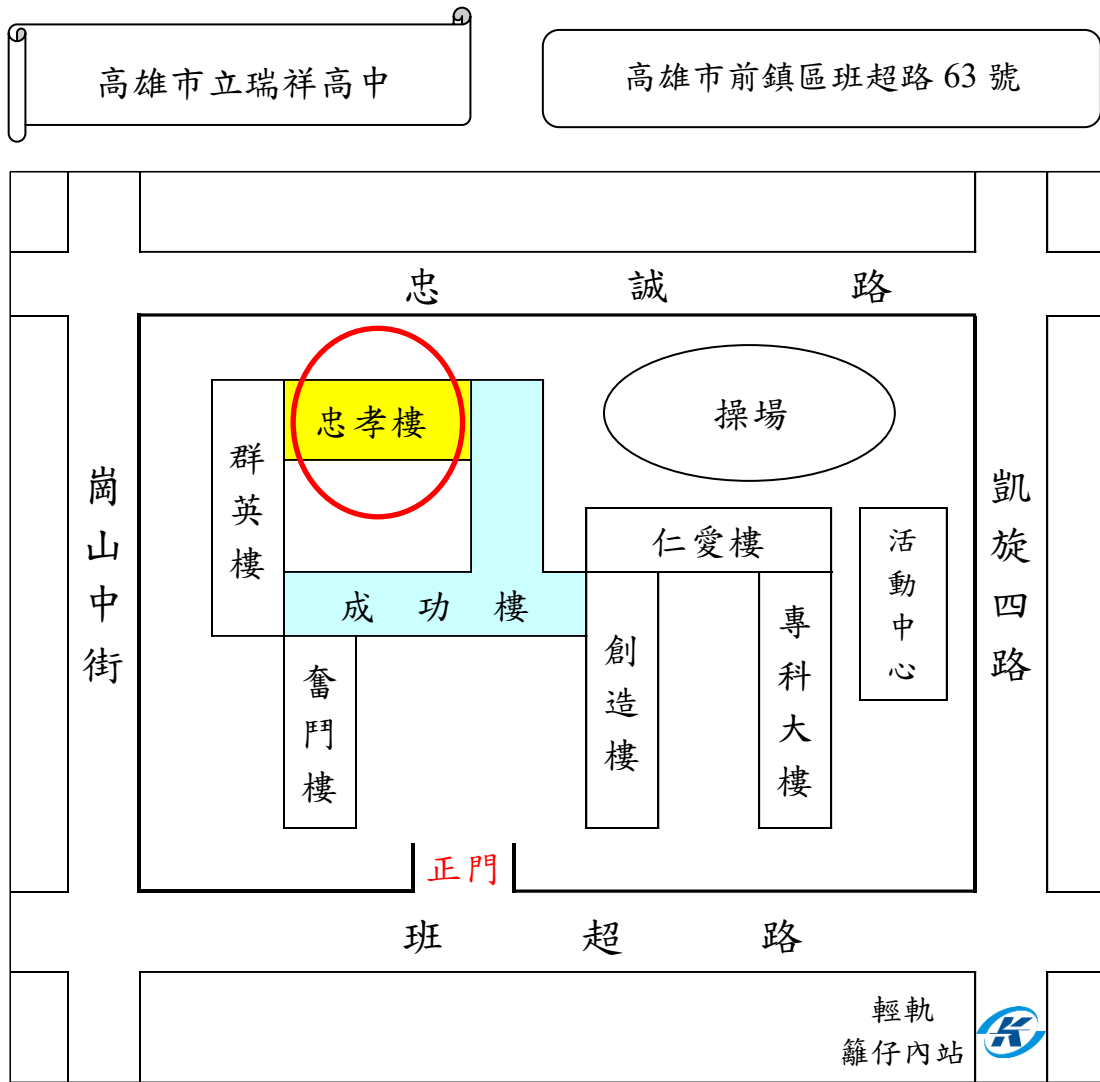

日本語能力試驗
考場位置圖

【交通資訊】

捷運路線： 捷運環狀輕軌線至〔籬仔內站〕下車，步行約5分鐘抵校門口。

公車站牌： 〔瑞祥高中〕(班超路、凱旋四路、忠誠路)。

〔凱旋四路〕。

※以上交通資訊僅供參考，考前請自行確認班次等營運狀況並依個人狀況選取適合之交通工具。