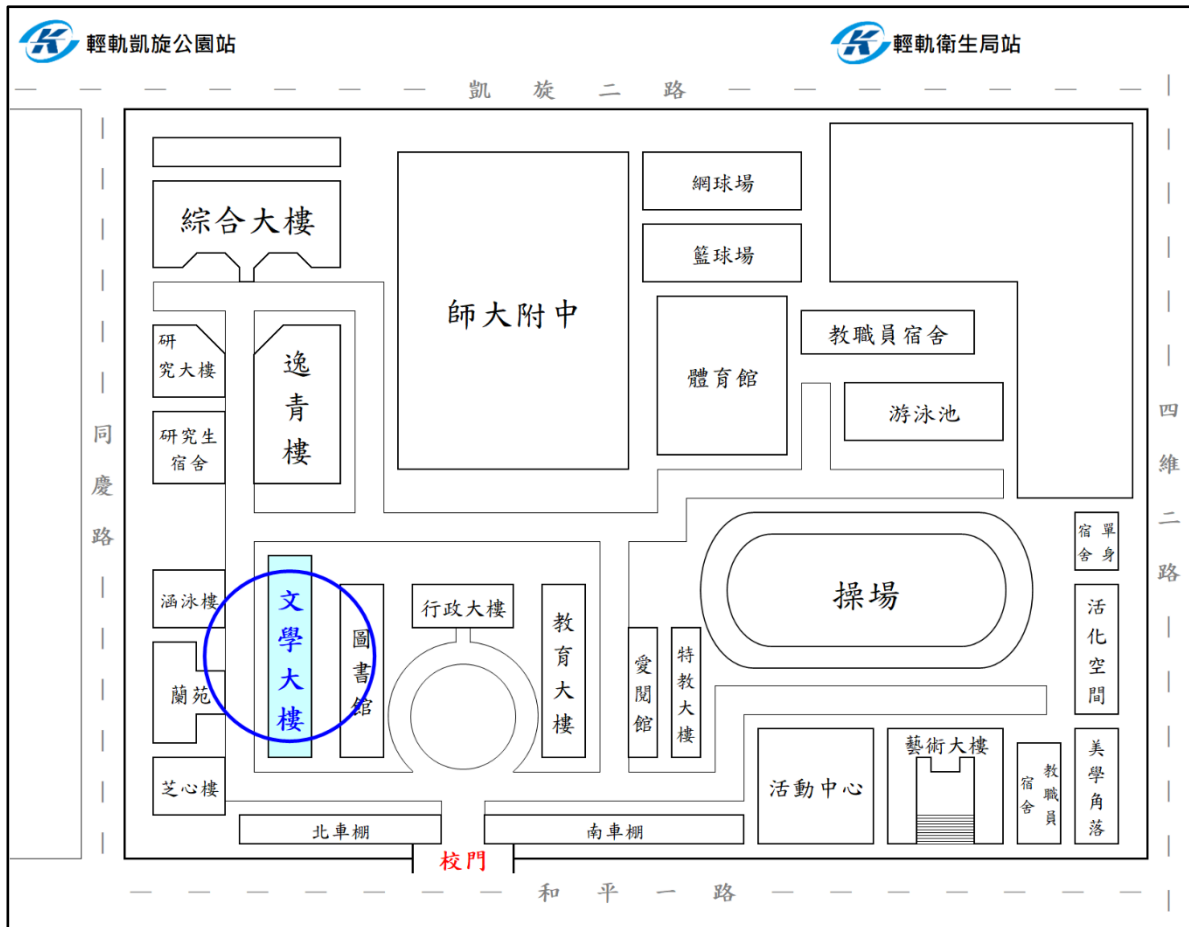

日本語能力試驗 考場位置圖  
國立高雄師範大學和平校區  
高雄市苓雅區和平一路 116 號

【交通資訊】

詳細交通資訊請參考高師大官網－認識高師－交通資訊 (<https://bit.ly/3N34FgK>)

捷運路線：捷運環狀輕軌線至〔凱旋公園站〕或〔衛生局站〕下車，

步行約 10 分鐘抵校門口。

公車站牌：〔師範大學（和平校區）〕（和平一路）。

〔同慶路〕。

※以上交通資訊僅供參考，考前請自行確認班次等營運狀況並依個人狀況選取適合之交通工具。