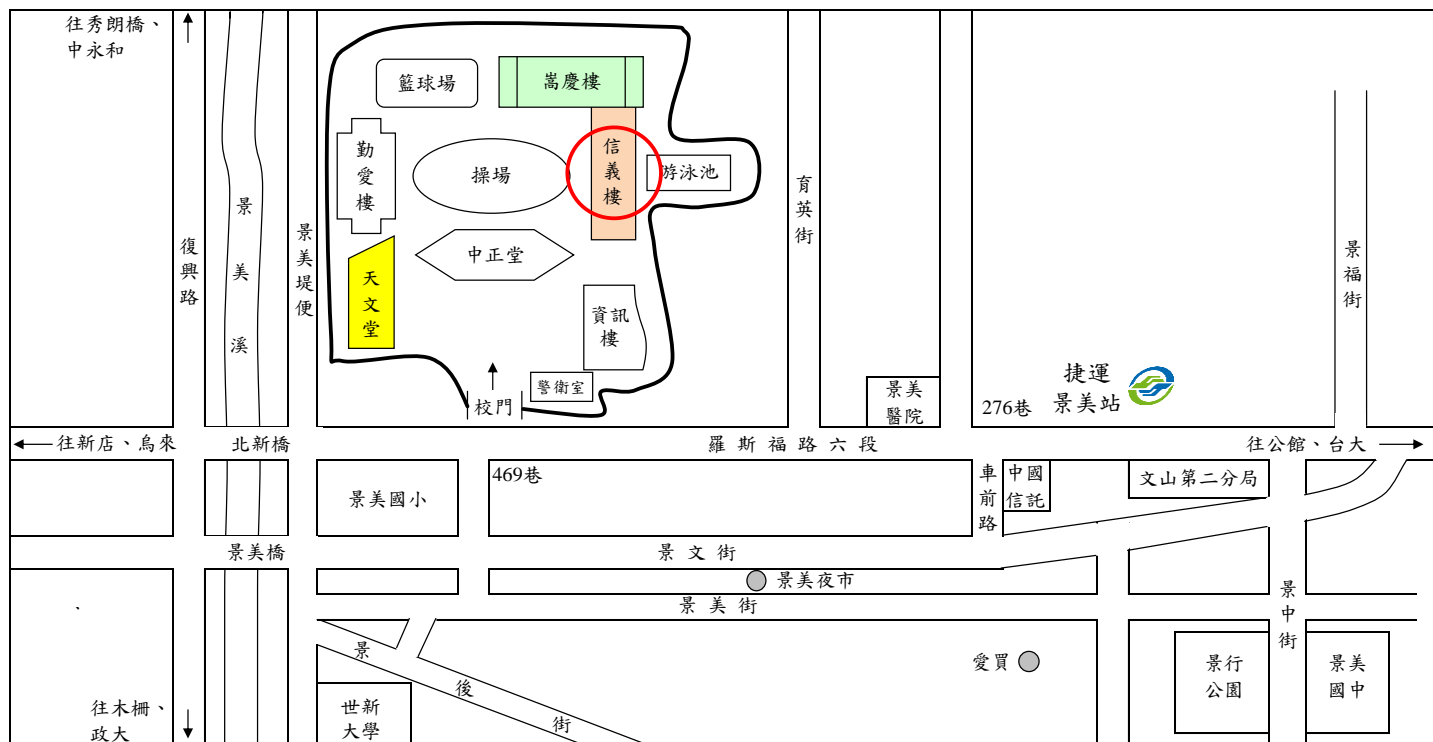

財團法人語言訓練測驗中心

考場位置圖

2019年12月1日(星期日)日本語能力試驗--台北考區 N1/N4

滬江高中

台北市文山區羅斯福路六段 336 號

【交通資訊】

捷運路線：松山新店線至〔景美站〕下車，沿羅斯福路往新店方向步行約5分鐘抵校門口。

公車路線：〔滬江中學站〕(羅斯福路六段)。  
〔景美國小(景文)站〕(景文街)。